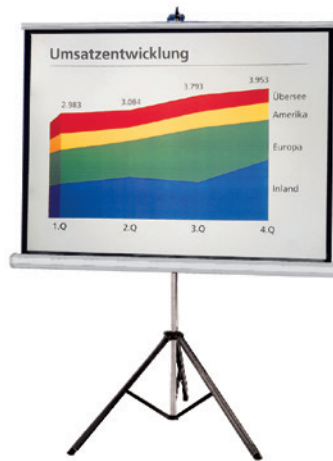

Grössere Mengen und längere Mietdauer: Preise auf Anfrage

<b>! Zum FlipChart gleich mitbestellen:</b>			
FlipChart-Block kariert, reinweiss	5 Blocks à 20 Blatt	Art. 8103.1011	Fr. 29.70
FlipChart-Block kariert, reinweiss	10 Blocks à 20 Blatt	Art. 8103.1012	Fr. 52.00
ModerationsMarker N°One, schwarz	1 Karton à 10 Stück	Art. 8047.1100	Fr. 15.00
ModerationsMarker N°One, 4-farbig sortiert	1 Karton à 10 Stück	Art. 8047.1900	Fr. 15.00

**Verbrauchsmaterial gleich mitbestellen!**

<b>1 Miet-GraphicWall LW-X 4 Elemente, inkl. Endlospapier-Vorrichtung</b>	Arbeitsfläche ca. 3 Meter	Art. 0070.012	1 Miettag jeder weitere Tag	Fr. 150.00 Fr. 40.00
<b>Miet-GraphicWall LW-X 6 Elemente, inkl. Endlospapier-Vorrichtung</b>	Arbeitsfläche ca. 4,5 Meter	Art. 0070.013	1 Miettag jeder weitere Tag	Fr. 190.00 Fr. 40.00
<b>2 GraphicWall V3</b>	Arbeitsfläche ca. 2,45 Meter	Art. 0070.014	1 Miettag jeder weitere Tag	Fr. 150.00 Fr. 40.00
<b>! Zur GraphicWall gleich mitbestellen:</b>				
<b>Papierrolle LW-X, weiss</b>	1 Rolle à 25 m, Höhe: 112 cm, 80 g/m <sup>2</sup>	Art. 8100.3010		Fr. 31.80
<b>Papierrolle V3, weiss</b>	1 Rolle à 25 m, Höhe: 120 cm, 80 g/m <sup>2</sup>	Art. 8100.4010		Fr. 33.10
<b>Papierrolle V3, schwarz</b>	1 Rolle à 25 m, Höhe: 120 cm, 80 g/m <sup>2</sup> , Recyclingpapier	Art. 8100.4310		Fr. 34.40